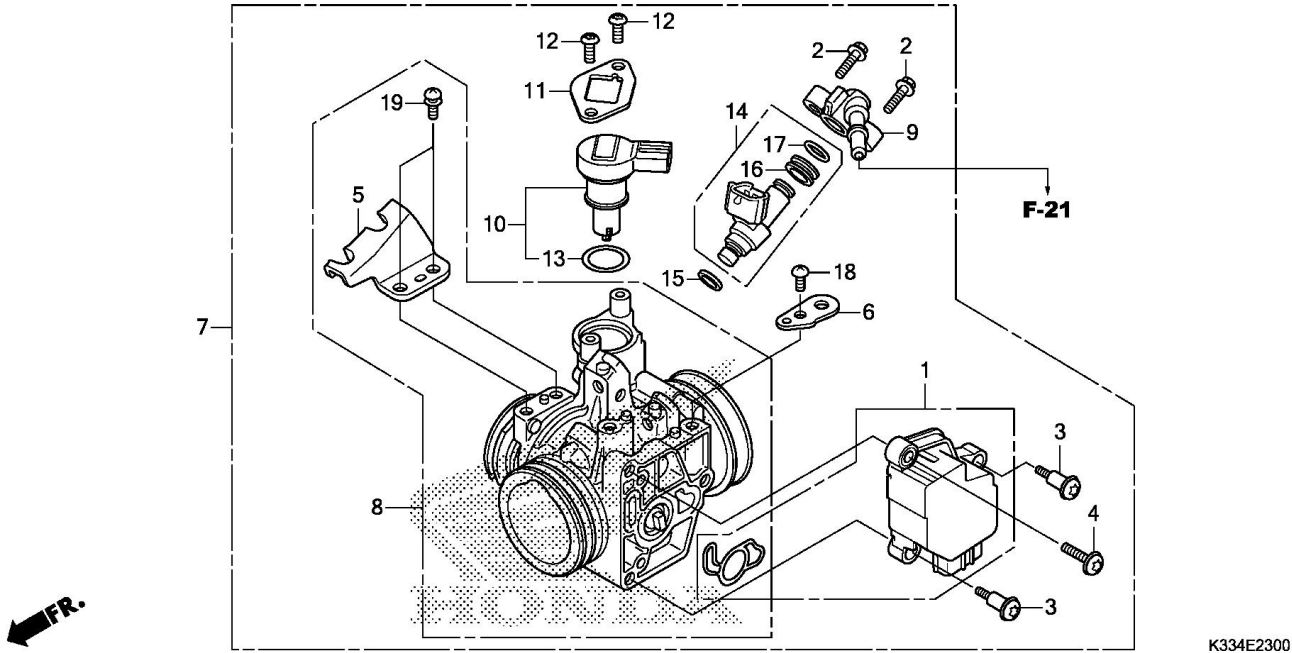

Model Name	CBR300R	Product Line	MOTORCYCLE
Model ID	CBR300R	Year	2017
Mfg	THA	Area	
Section	ENGINE	Clr Label	R263-(MILLENNIUM RED)
		Illustration	THROTTLE BODY

Ref.	Part Number	Part Description	Qty.
001	16060-KYJ-901	SENSOR SET	001
002	16080-KPH-701	BOLT, FLANGE (5X20)	002
003	16081-KYJ-901	SCREW, TORX (5X8.7)	002
004	16082-KYJ-901	SCREW, TORX (5X17)	001
005	16169-MFR-671	STAY, WIRE	001
006	16196-HP6-A01	STAY, HARNESS CLAMP	001
007	16400-KYJ-902	BODY ASSY., THROTTLE (GQ9JA B)	001
008	16410-KYJ-902	BODY SET	001
009	16422-HP5-602	JOINT, INJECTOR	001
010	16430-KYJ-901	VALVE SET, IDLE AIR CONTROL	001
011	16432-HP5-601	PLATE, IDLE AIR CONTROL VALVE	001
012	16433-HN8-A61	SCREW, TORX	002
013	16435-HN8-A61	O-RING (17.8X1.9)	001
014	16450-MFE-641	INJECTOR ASSY., FUEL	001
015	16472-MCW-000	SEAL RING, INJECTOR	001
016	16473-P7A-004	CUSHION RING, INJECTOR	001
017	91301-P7A-004	O-RING (7.8X1.9)	001
018	93500-05010-08	SCREW, PAN (5X10)	001
018	93500-05010-0H	SCREW, PAN (5X10)	001
018	93500-05010-1H	SCREW, PAN (5X10)	001
019	93892-05012-08	SCREW-WASHER (5X12)	002
019	93892-05012-18	SCREW-WASHER (5X12)	002