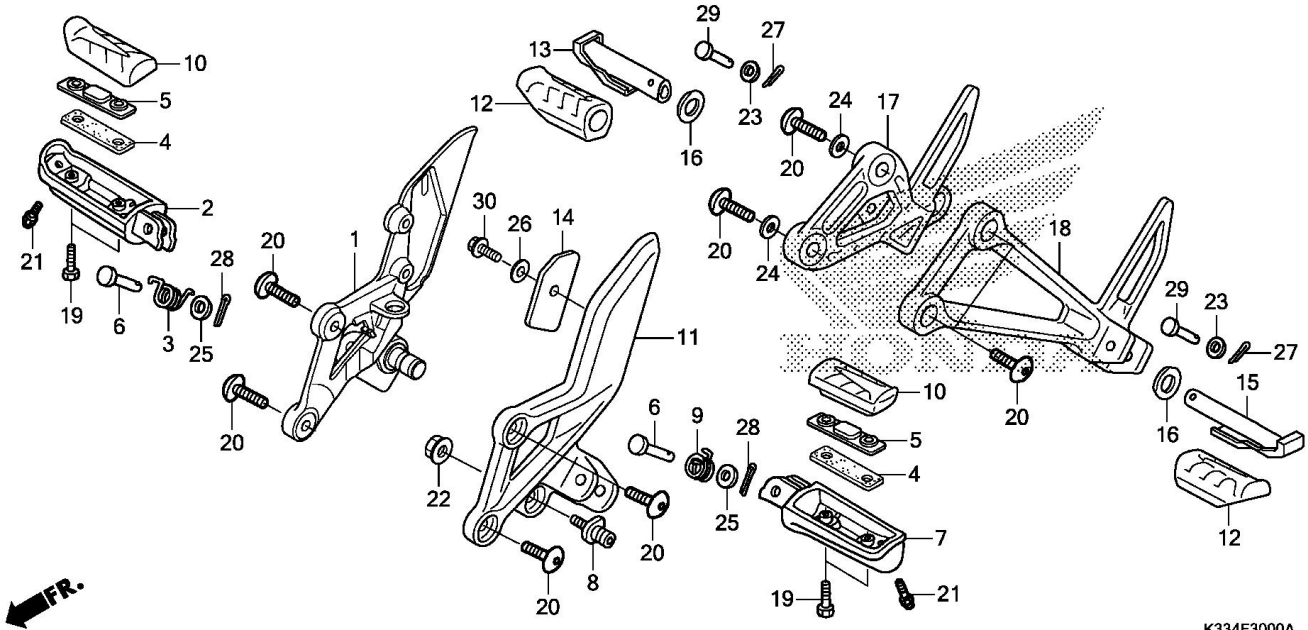

Model Name	CBR300R	Product Line	MOTORCYCLE
Model ID	CBR300R	Year	2017
Mfg	THA	Area	
Section	FRAME	Clr Label	R263-(MILLENNIUM RED)
		Illustration	STEP

K334F3000A

Ref.	Part Number	Part Description	Qty.
001	50600-KYJ-900	HOLDER, R. STEP	001
002	50612-KYJ-305	ARM, R. STEP (COO)	001
003	50617-445-840	SPRING, R. STEP RETURN	001
004	50618-MBG-D00	RUBBER, STEP (LOWER)	002
005	50619-K33-D00	PLATE, STEP SETTING	002
006	50639-ML0-010	PIN, STEP BAR	002
007	50642-KYJ-305	ARM, L. STEP (COO)	001
008	50643-KYJ-900	PIVOT, CHANGE PEDAL	001
009	50644-445-840	SPRING, L. STEP RETURN	001
010	50661-KYJ-305	RUBBER, MAIN STEP (COO)	002
011	50700-KYJ-900	HOLDER, L. STEP	001
012	50710-KYJ-305	RUBBER, PILLION STEP (COO)	002
013	50711-KYJ-305	BAR, R. PILLION STEP (COO)	001
014	50711-KYJ-900	WEIGHT, STEP HOLDER	001
015	50712-KYJ-305	BAR, L. PILLION STEP (COO)	001
016	50714-KBA-930	PLATE, PILLION STEP SIDE	002
017	50715-KYJ-900	HOLDER, R. PILLION STEP	001
018	50725-KYJ-900	HOLDER, L. PILLION STEP	001
019	90115-MV9-000	BOLT, MAIN STEP RUBBER SETTING	004
020	90127-KYJ-900	BOLT, SOCKET (8X22)	008
021	92501-08008-0A	BOLT, CAP (8X8)	002
022	94050-08080	NUT, FLANGE (8MM)	001
023	94101-06000	WASHER, PLAIN (6MM)	002
023	94101-06080	WASHER, PLAIN (6MM)	002
023	94101-06800	WASHER, PLAIN (6MM)	002
024	94101-08800	WASHER, PLAIN (8MM)	002
025	94102-08000	WASHER, PLAIN (8MM)	002
026	94103-06700	WASHER, PLAIN (6MM)	001
027	94201-16150	PIN, SPLIT (1.6X15)	002
027	94201-16250	PIN, COTTER (1.6X25)	002
028	94201-20150	PIN, SPLIT (2.0X15)	002

Model Name	CBR300R	Product Line	MOTORCYCLE
Model ID	CBR300R	Year	2017
Mfg	THA	Area	
Section	FRAME	Clr Label	R263-(MILLENNIUM RED)
		Illustration	STEP

K334F3000A

Ref.	Part Number	Part Description	Qty.
029	95015-82000	PIN B, PILLION STEP	002
030	95701-06010-07	BOLT, FLANGE (6X10)	001