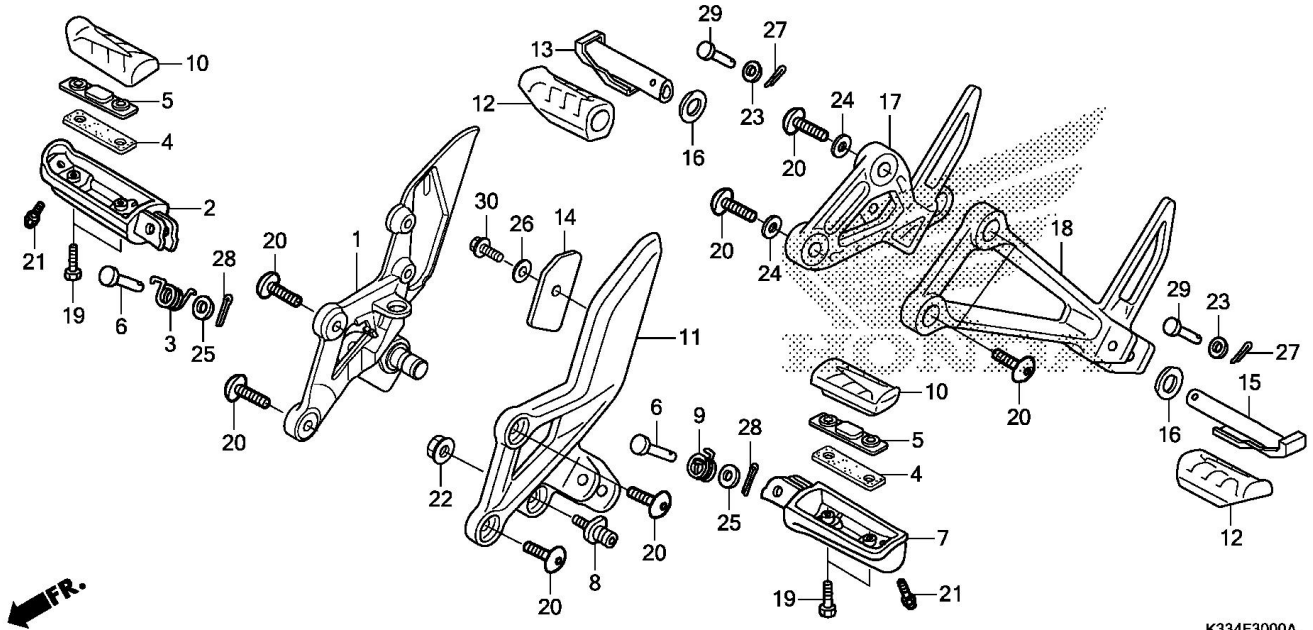

Model Name	CBR300R	Product Line	MOTORCYCLE
Model ID	CBR300R	Year	2017
Mfg	THA	Area	
Section	FRAME	Clr Label	R263-(MILLENNIUM RED)
		Illustration	STEP

K334F3000A

Ref.	Part Number	Part Description	Qty.
001	50600-KYJ-900	HOLDER, R. STEP	001
002	50612-KYJ-305	ARM, R. STEP (COO)	001
003	50617-445-840	SPRING, R. STEP RETURN	001
004	50618-MBG-D00	RUBBER, STEP (LOWER)	002
005	50619-K33-D00	PLATE, STEP SETTING	002
006	50639-ML0-010	PIN, STEP BAR	002
007	50642-KYJ-305	ARM, L. STEP (COO)	001
008	50643-KYJ-900	PIVOT, CHANGE PEDAL	001
009	50644-445-840	SPRING, L. STEP RETURN	001
010	50661-KYJ-305	RUBBER, MAIN STEP (COO)	002
011	50700-KYJ-900	HOLDER, L. STEP	001
012	50710-KYJ-305	RUBBER, PILLION STEP (COO)	002
013	50711-KYJ-305	BAR, R. PILLION STEP (COO)	001
014	50711-KYJ-900	WEIGHT, STEP HOLDER	001
015	50712-KYJ-305	BAR, L. PILLION STEP (COO)	001
016	50714-KBA-930	PLATE, PILLION STEP SIDE	002
017	50715-KYJ-900	HOLDER, R. PILLION STEP	001
018	50725-KYJ-900	HOLDER, L. PILLION STEP	001
019	90115-MV9-000	BOLT, MAIN STEP RUBBER SETTING	004
020	90127-KYJ-900	BOLT, SOCKET (8X22)	008
021	92501-08008-0A	BOLT, CAP (8X8)	002
022	94050-08080	NUT, FLANGE (8MM)	001
023	94101-06000	WASHER, PLAIN (6MM)	002
023	94101-06080	WASHER, PLAIN (6MM)	002
023	94101-06800	WASHER, PLAIN (6MM)	002
024	94101-08800	WASHER, PLAIN (8MM)	002
025	94102-08000	WASHER, PLAIN (8MM)	002
026	94103-06700	WASHER, PLAIN (6MM)	001
027	94201-16150	PIN, SPLIT (1.6X15)	002
027	94201-16250	PIN, COTTER (1.6X25)	002
028	94201-20150	PIN, SPLIT (2.0X15)	002

Model Name	CBR300R	Product Line	MOTORCYCLE
Model ID	CBR300R	Year	2017
Mfg	THA	Area	
Section	FRAME	Clr Label	R263-(MILLENNIUM RED)
		Illustration	STEP

K334F3000A

Ref.	Part Number	Part Description	Qty.
029	95015-82000	PIN B, PILLION STEP	002
030	95701-06010-07	BOLT, FLANGE (6X10)	001