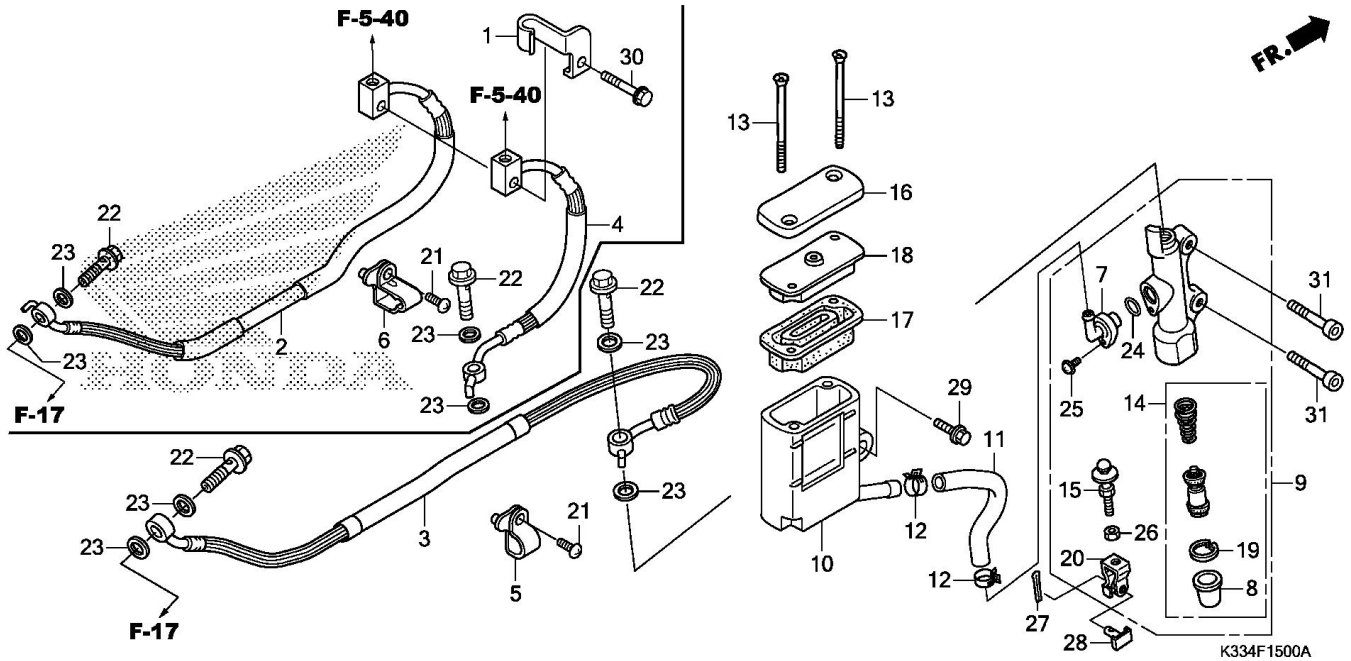

Model Name	CBR300R	Product Line	MOTORCYCLE
Model ID	CBR300R	Year	2017
Mfg	THA	Area	
Section	FRAME	Clr Label	R263-(MILLENNIUM RED)
		Illustration	REAR BRAKE MASTER CYLINDER

Ref.	Part Number	Part Description	Qty.
003	43310-KYJ-D21	HOSE, RR. BRAKE	001
005	43468-KFB-000	GUIDE, BRAKE HOSE	001
007	43503-MR7-006	CONNECTOR	001
008	43504-MB2-006	BOOT	001
009	43510-KYJ-305	MASTER CYLINDER SUB-ASSY., RR.BRAKE (COO) (NISSIN)	001
010	43511-KYJ-901	CUP, MASTER CYLINDER OIL	001
011	43512-KYJ-901	HOSE, RR. MASTER CYLINDER	001
012	43514-KS6-701	CLAMP, MASTER CYLINDER OIL HOSE	002
013	43516-KYJ-901	SCREW, FLAT (4X60)	002
014	43520-MB2-315	PISTON SET, MASTER CYLINDER (NISSIN)	001
015	43530-KV3-701	ROD, PUSH	001
016	45513-K33-D01	CAP, MASTER CYLINDER	001
017	45520-GW0-911	DIAPHRAGM	001
018	45521-GW0-911	PLATE, DIAPHRAGM	001
019	46182-MEL-D21	CIRCLIP	001
020	46504-MAL-601	JOINT, BRAKE ROD	001
021	90104-KPP-900	SCREW, PAN (5X12)	001
022	90145-MS9-612	BOLT, OIL (10X22) (SAGA)	002
023	90545-300-000	WASHER, OIL BOLT	004
024	91212-422-006	O-RING (14.8X2.4)	001
025	90508-K21-921	SCREW-WASHER (4X12)	001
026	94002-08000-0S	NUT, HEX. (8MM)	001
027	94201-20150	PIN, SPLIT (2.0X15)	001
028	95015-54000	PIN D, JOINT	001
029	96001-06014-07	BOLT, FLANGE (6X14)	001
031	96600-06020-00	BOLT, SOCKET (6X20)	002