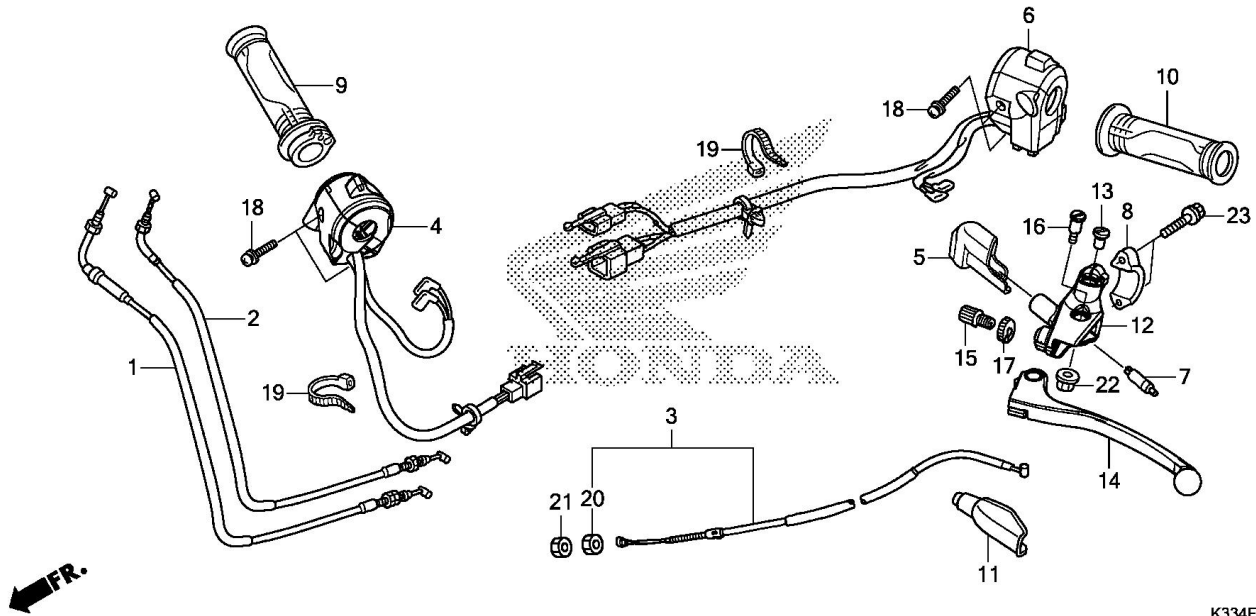

Model Name	CBR300R	Product Line	MOTORCYCLE
Model ID	CBR300R	Year	2017
Mfg	THA	Area	
Section	FRAME	Clr Label	R263-(MILLENNIUM RED)
		Illustration	HANDLE LEVER - SWITCH - CABLE

K334F0400

Ref.	Part Number	Part Description	Qty.
001	17910-K33-D00	CABLE A, THROTTLE	001
002	17920-KYJ-901	CABLE B, THROTTLE	001
003	22870-KYJ-900	CABLE, CLUTCH	001
004	35130-K33-D01	SWITCH ASSY., STARTER & ENGINESTOP	001
005	35152-KRY-970	COVER, CLUTCH SWITCH	001
006	35200-K33-A01	SWITCH ASSY., TURN SIGNAL	001
007	35330-KYJ-901	SWITCH, FR. LEVER	001
008	45517-KCW-870	HOLDER, MASTER CYLINDER	001
009	53140-KYJ-305	GRIP, THROTTLE (COO)	001
010	53166-KYJ-305	GRIP, L. HANDLE (COO)	001
011	53172-402-700	COVER, L. HANDLE LEVER	001
012	53172-KYJ-900	BRACKET, HANDLE LEVER	001
013	53174-116-670	PLUG, HANDLE LEVER BRACKET	001
014	53178-K33-305	LEVER, L. HANDLE (COO)	001
015	53192-268-000	BOLT, WIRE ADJUSTING	001
016	90113-438-000	BOLT, L. HANDLEBAR LEVER PIVOT	001
017	90321-315-670	NUT, FIXING	001
018	90507-MGZ-J00	SCREW-WASHER (5X20)	004
019	90651-KV6-003	BAND, WIRE (165MM) (BLACK)	002
020	94002-08000-0S	NUT, HEX. (8MM)	001
021	94030-08000	NUT, HEX. (8MM)	001
022	94050-06000	NUT, FLANGE (6MM)	001
023	96001-06022-07	BOLT, FLANGE (6X22)	002