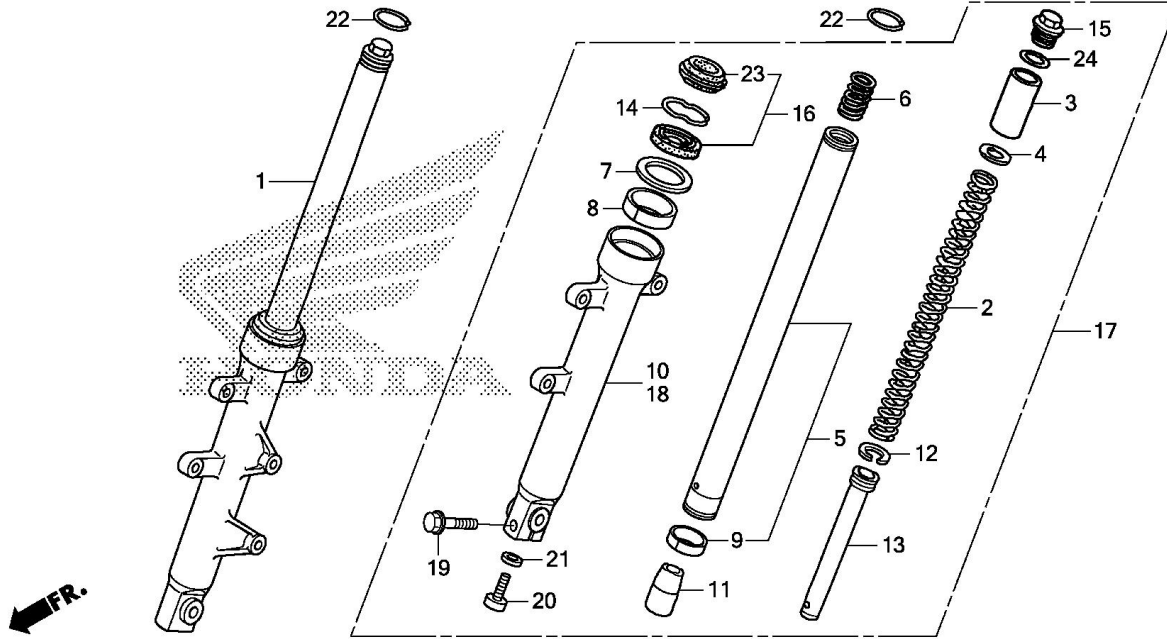

<b>Model Name</b>	<b>CBR300R</b>	<b>Product Line</b>	<b>MOTORCYCLE</b>
<b>Model ID</b>	<b>CBR300R</b>	<b>Year</b>	<b>2017</b>
<b>Mfg</b>	<b>THA</b>	<b>Area</b>	
<b>Section</b>	<b>FRAME</b>	<b>Clr Label</b>	<b>R263-(MILLENNIUM RED)</b>
		<b>Illustration</b>	<b>FRONT FORK</b>

K334F1100

Ref.	Part Number	Part Description	Qty.
001	51400-KYJ-305	FORK ASSY., R. FR. (COO) (SHOWA)	001
002	51401-KYJ-901	SPRING, FR. FORK	002
003	51402-KYJ-901	COLLAR, SPRING	002
004	51403-ME4-003	SEAT, SPRING	002
005	51410-KYJ-901	PIPE, FR. FORK	002
006	51411-MG1-003	SPRING, FR. FORK REBOUND	002
007	51412-461-003	RING, BACK-UP	002
008	51414-KFB-901	BUSH, GUIDE	002
009	51415-KFB-901	BUSH, SLIDER	002
010	51420-KYJ-921	CASE, R. (LOWER)	001
011	51432-KAZ-003	PIECE, OIL LOCK	002
012	51437-ML7-691	RING, PISTON	002
013	51440-KYJ-901	PIPE, SEAT	002
014	51447-KR6-003	RING, OIL SEAL STOPPER	002
015	51450-KAS-901	BOLT, FR. FORK	002
016	51490-KWL-003	SEAL SET, FR. FORK	002
017	51500-KYJ-305	FORK ASSY., L. FR. (COO) (SHOWA)	001
018	51520-KYJ-921	CASE, L. (LOWER)	001
019	90109-MR7-000	BOLT, FLANGE (8X45)	001
020	90116-KV3-701	BOLT, SOCKET (8MM) (SHOWA)	002
021	90544-283-000	WASHER, SPECIAL (8MM) (SHOWA)	002
022	90602-ME7-003	RING, STOPPER	002
023	91254-KAZ-003	DUST SEAL	002
024	91357-ME4-003	O-RING (27.7X3.5)	002