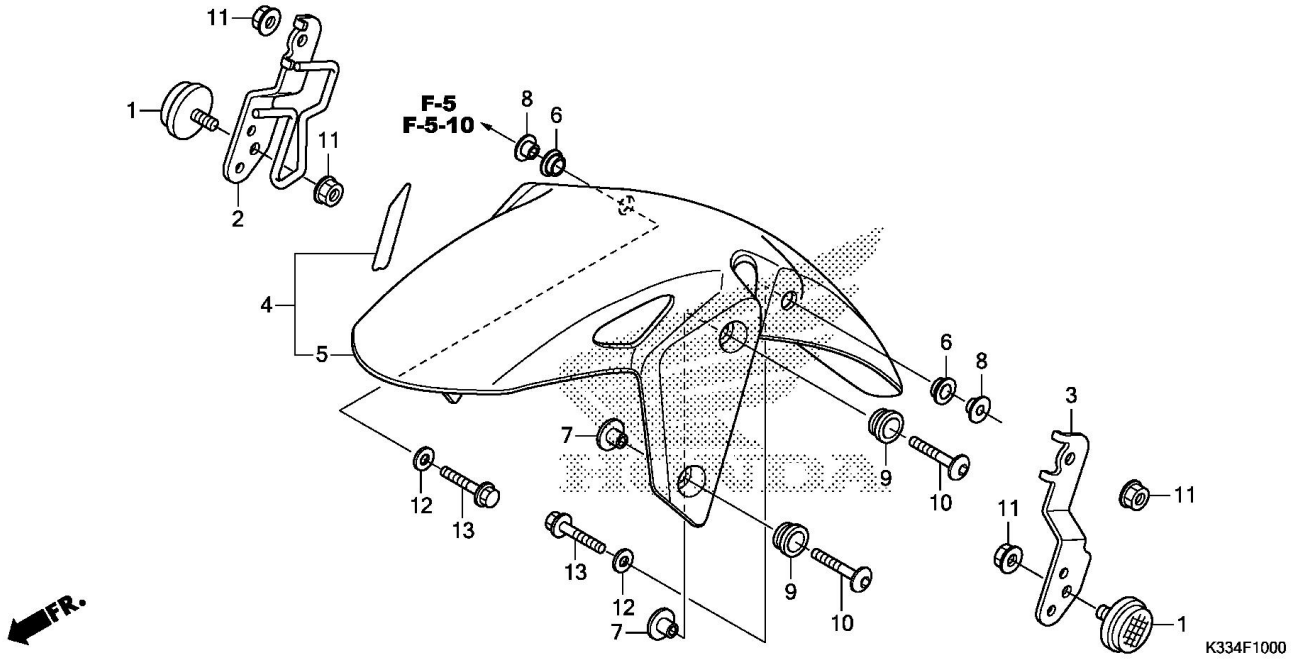

Model Name	CBR300R	Product Line	MOTORCYCLE
Model ID	CBR300R	Year	2017
Mfg	THA	Area	
Section	FRAME	Clr Label	R263-(MILLENNIUM RED)
		Illustration	FRONT FENDER

Ref.	Part Number	Part Description	Qty.
001	33741-KTG-U01	REFLECTOR, FR. REFLEX (AMBER)	002
002	60114-KYJ-920	STAY, R. FR. SIDE REFLECTOR	001
003	60115-KYJ-920	STAY, L. FR. SIDE REFLECTOR	001
005	61100-KPP-T00ZG	FENDER, FR. *R263* (WOL)(MILLENNIUM RED)	001
006	61103-KPF-910	RUBBER, FR. FENDER MOUNTING	002
007	61103-KRY-900	COLLAR A, FR. FENDER	004
008	61105-KPF-910	COLLAR, FR. FENDER MOUNTING	002
009	61105-KRY-900	RUBBER, FR. FENDER MOUNTING	004
010	90130-KYJ-900	SCREW, PAN (6X22)	004
011	90301-KGH-901	NUT, U (6MM) (FUJI SEIMITSU)	004
012	90485-286-000	WASHER (6MM)	002
013	96001-06035-00	BOLT, FLANGE (6X35)	002