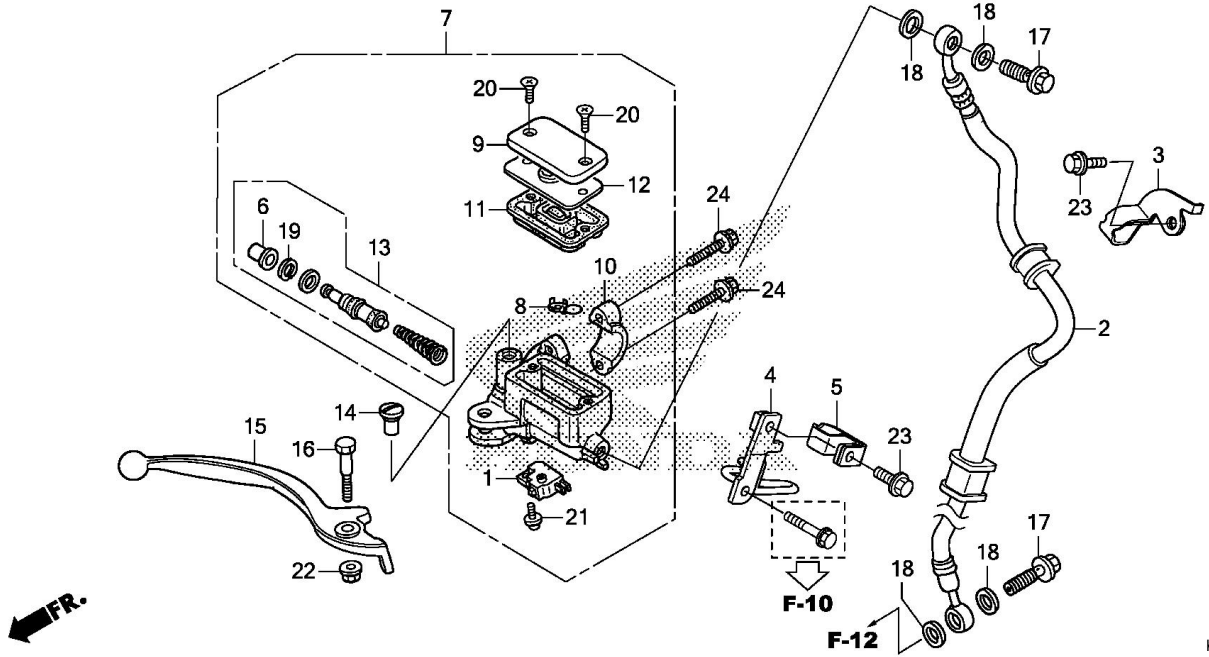

Model Name	CBR300R	Product Line	MOTORCYCLE
Model ID	CBR300R	Year	2017
Mfg	THA	Area	
Section	FRAME	Clr Label	R263-(MILLENNIUM RED)
		Illustration	FRONT BRAKE MASTER CYLINDER (STANDARD)

K334F0500

Ref.	Part Number	Part Description	Qty.
001	35340-MGS-D31	SWITCH ASSY., FR. STOP	001
002	45125-KYJ-D21	HOSE, FR. BRAKE	001
003	45155-KYJ-900	CLAMP, FR. BRAKE HOSE	001
004	45156-KYJ-900	STAY, BRAKE HOSE CLAMP	001
005	45157-KYJ-900	CLAMP B, FR. BRAKE HOSE	001
006	45504-410-003	BOOT	001
007	45510-K33-305	MASTER CYLINDER SUB-ASSY., FR.BRAKE (COO) (NISSIN)	001
008	45512-MA6-006	PROTECTOR	001
009	45513-KK1-771	CAP, MASTER CYLINDER	001
009	45513-HR0-305	CAP, MASTER CYLINDER (COO)	001
010	45517-166-006	HOLDER, MASTER CYLINDER	001
011	45520-GE2-006	DIAPHRAGM	001
012	45521-K21-901	PLATE, DIAPHRAGM	001
013	45530-KVY-911	MASTER CYLINDER SET	001
014	53174-116-670	PLUG, HANDLE LEVER BRACKET	001
015	53175-K26-305	LEVER, R. HANDLEBAR (COO)	001
016	90114-166-006	BOLT, HANDLE LEVER PIVOT	001
017	90145-MS9-612	BOLT, OIL (10X22) (SAGA)	002
018	90545-300-000	WASHER, OIL BOLT	004
019	90651-MA5-671	CIRCLIP	001
020	93600-04012-0G	SCREW, FLAT (4X12)	002
020	93600-04012-1G	SCREW, FLAT (4X12)	002
021	93893-04012-07	SCREW-WASHER (4X12)	001
021	93893-04012-17	SCREW-WASHER (4X12)	001
022	94050-06000	NUT, FLANGE (6MM)	001
023	96001-06012-07	BOLT, FLANGE (6X12)	002
024	96001-06022-07	BOLT, FLANGE (6X22)	002