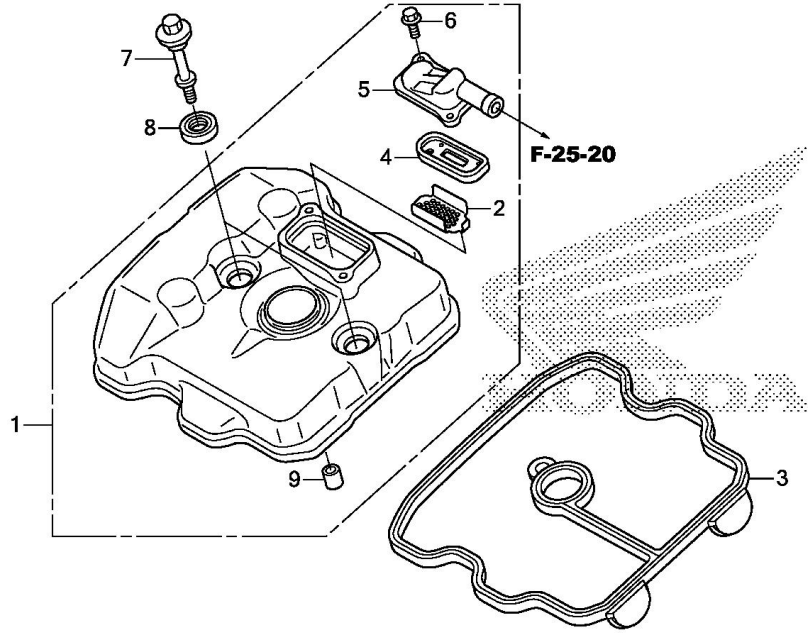

<b>Model Name</b>	<b>CBR300R</b>	<b>Product Line</b>	<b>MOTORCYCLE</b>
<b>Model ID</b>	<b>CBR300R</b>	<b>Year</b>	<b>2017</b>
<b>Mfg</b>	<b>THA</b>	<b>Area</b>	
<b>Section</b>	<b>ENGINE</b>	<b>Clr Label</b>	<b>R263-(MILLENNIUM RED)</b>
		<b>Illustration</b>	<b>CYLINDER HEAD COVER</b>

←FR.

K334E0100

Ref.	Part Number	Part Description	Qty.
001	12300-K75-T50	COVER ASSY., CYLINDER HEAD	001
002	12341-MAT-750	PLATE, PORT (AI)	001
003	12391-KYJ-901	GASKET, CYLINDER HEAD COVER	001
004	18601-KEA-741	VALVE, REED (ARAI)	001
005	18612-KYJ-900	COVER, REED VALVE	001
006	90002-KGH-900	BOLT, FLANGE (5X14)	002
007	90018-KYJ-900	BOLT, HEAD COVER	002
008	90543-MV9-670	RUBBER, MOUNTING	002
009	94301-10160	PIN, DOWEL (10X16)	001