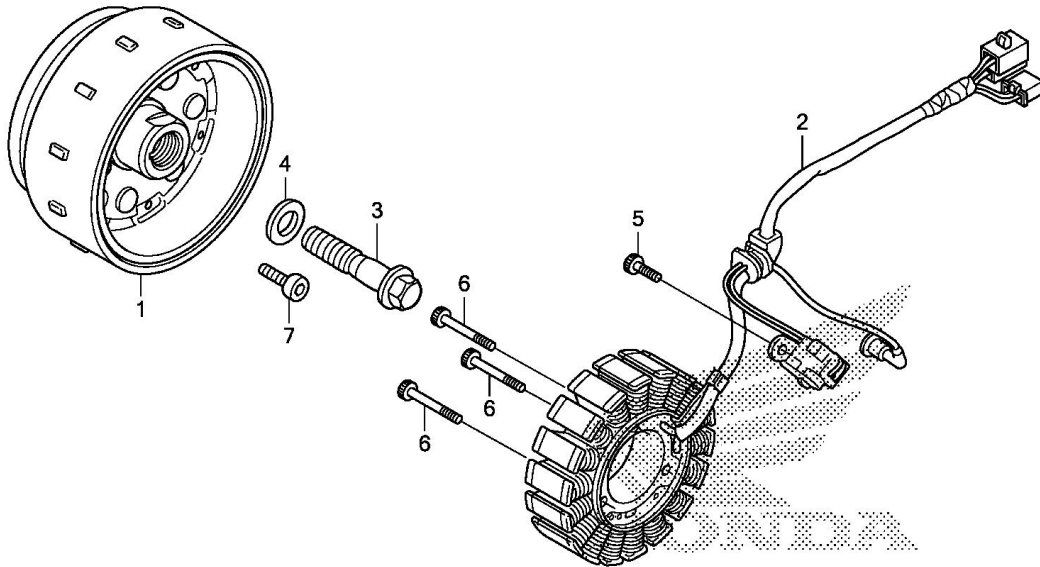

<b>Model Name</b>	<b>CBR300R</b>	<b>Product Line</b>	<b>MOTORCYCLE</b>
<b>Model ID</b>	<b>CBR300R</b>	<b>Year</b>	<b>2017</b>
<b>Mfg</b>	<b>THA</b>	<b>Area</b>	
<b>Section</b>	<b>ENGINE</b>	<b>Clr Label</b>	<b>R263-(MILLENNIUM RED)</b>
		<b>Illustration</b>	<b>ALTERNATOR</b>

K334E1100

Ref.	Part Number	Part Description	Qty.
001	31110-K33-D01	FLYWHEEL	001
002	31120-KYJ-901	STATOR	001
003	90023-KYJ-900	BOLT, FLANGE (12X50)	001
004	90401-KCY-670	WASHER (12.5X30X5)	001
005	96600-06016-00	BOLT, SOCKET (6X16)	002
006	96600-06035-00	BOLT, SOCKET (6X35)	003
007	96600-08020-10	BOLT, SOCKET (8X20)	006