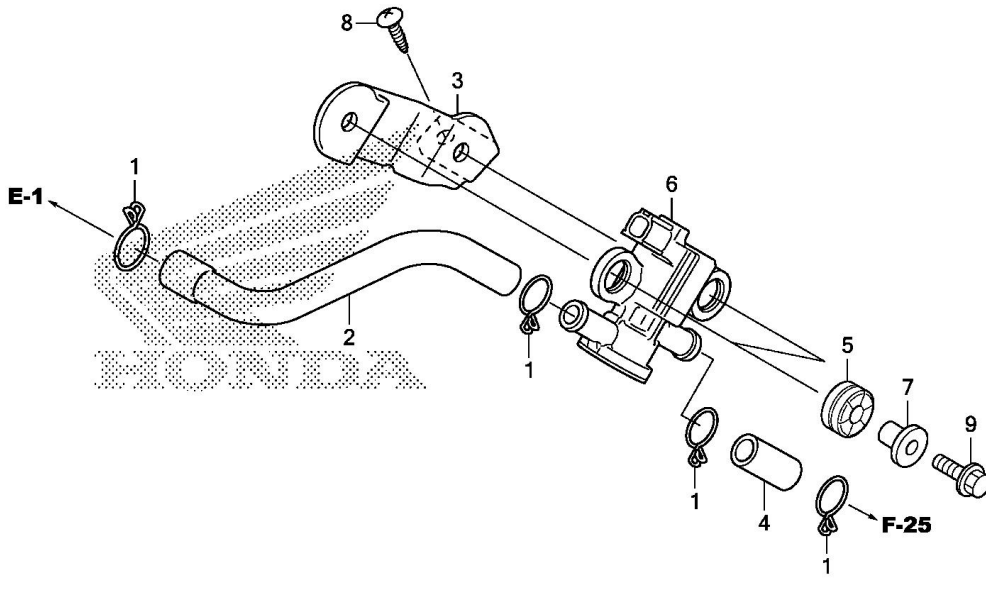

<b>Model Name</b>	<b>CBR300R</b>	<b>Product Line</b>	<b>MOTORCYCLE</b>
<b>Model ID</b>	<b>CBR300R</b>	<b>Year</b>	<b>2017</b>
<b>Mfg</b>	<b>THA</b>	<b>Area</b>	
<b>Section</b>	<b>FRAME</b>	<b>Clr Label</b>	<b>R263-(MILLENNIUM RED)</b>
		<b>Illustration</b>	<b>AIR INJECTION SOLENOID VALVE</b>

K334F2520

Ref.	Part Number	Part Description	Qty.
001	15772-551-000	CLIP, BREATHER TUBE	004
002	18613-KYJ-900	HOSE, AIR INJECTION SOLENOID VALVE	001
003	18652-KYJ-900	STAY, AIR INJECTION SOLENOID VALVE	001
004	18653-KYJ-900	TUBE (AISV-AIR CLEANER)	001
005	33115-KVK-900	RUBBER, HEADLIGHT	002
006	36450-KVK-902	VALVE ASSY., AIR INJECTION SOLENOID	001
007	61104-428-000	COLLAR, FR. FENDER	002
007	61104-428-010	COLLAR, FR. FENDER (WHITE)	002
007	61104-428-730	COLLAR, FR. FENDER (BLACK)	002
008	93903-25280	SCREW, TAPPING (5X12)	001
009	95701-06022-08	BOLT, FLANGE (6X22)	002