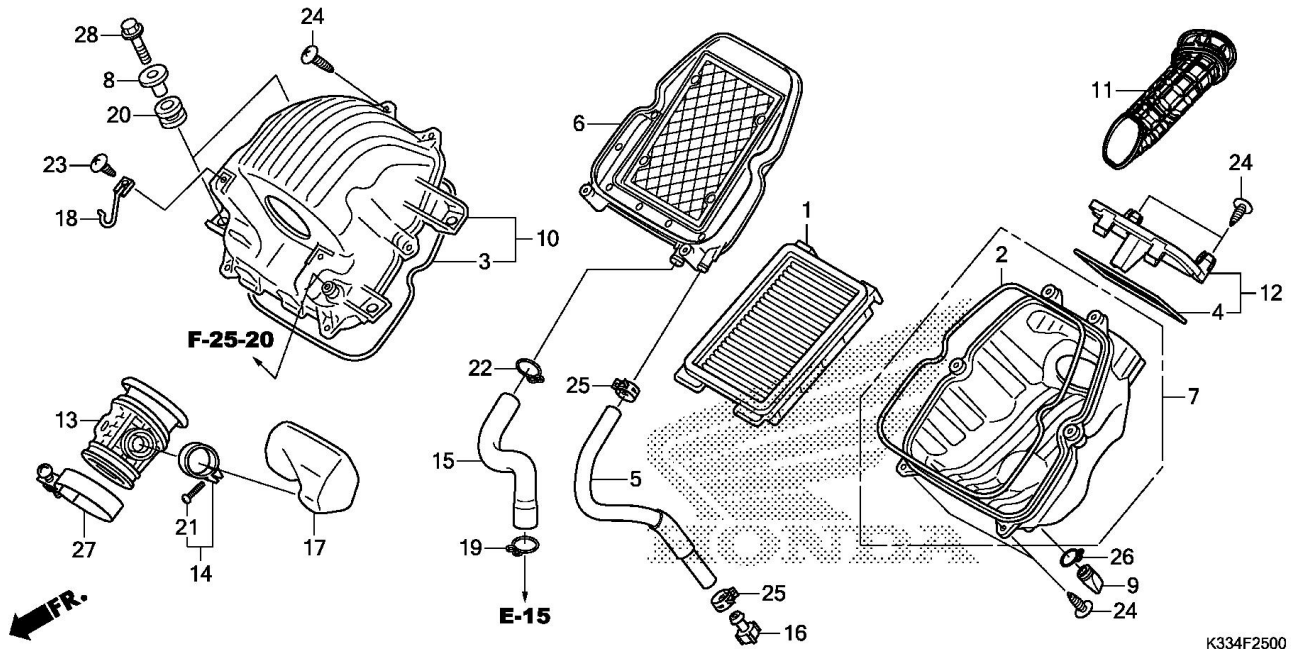

Model Name	CBR300R	Product Line	MOTORCYCLE
Model ID	CBR300R	Year	2017
Mfg	THA	Area	
Section	FRAME	Clr Label	R263-(MILLENNIUM RED)
		Illustration	AIR CLEANER

K334F2500

Ref.	Part Number	Part Description	Qty.
001	17211-KYJ-900	ELEMENT, AIR CLEANER	001
002	17213-KYJ-900	SEAL, AIR CLEANER	001
003	17213-KYJ-900	SEAL, AIR CLEANER	001
004	17214-KYJ-900	SEAL, LID	001
005	17215-KYJ-901	TUBE, AIR CLEANER DRAIN	001
006	17220-KYJ-900	HOLDER, ELEMENT	001
007	17225-KYJ-900	CASE SUB-ASSY., AIR CLEANER	001
008	17232-KYJ-900	COLLAR, AIR CLEANER MOUNTING	004
009	17234-KCW-871	TUBE, AIR CLEANER DRAIN	001
010	17235-KYJ-900	COVER SUB-ASSY., AIR CLEANER	001
011	17240-K33-D00	DUCT, INLET	001
012	17245-KYJ-901	LID SUB-ASSY., AIR CLEANER	001
013	17253-K33-D00	TUBE, AIR CLEANER CONNECTING	001
014	17255-MCG-000	BAND, RESONATOR (28)	001
015	17265-KYJ-900	TUBE, BREATHER	001
016	17370-419-700	PLUG, BREATHER TUBE	001
017	17410-KYJ-900	RESONATOR	001
018	17512-KYJ-960	GUIDE, BREATHER TUBE	001
019	17724-102-700	CLIP, SUB-TANK HOSE	001
020	83545-KCJ-690	RUBBER, SIDE COVER	004
021	93500-05025-0G	SCREW, PAN (5X25)	001
022	90646-657-000	CLIP, AIR HOSE (16MM)	001
023	93903-25280	SCREW, TAPPING (5X12)	001
024	93903-25480	SCREW, TAPPING (5X20)	010
025	95002-41200-00	CLAMP, TUBE (D12)	002
026	95002-80000	CLIP, TUBE (C12)	001
027	95018-56250	BAND, AIR CLEANER CONNECTING TUBE (56)	001
028	95701-06020-08	BOLT, FLANGE (6X20)	004