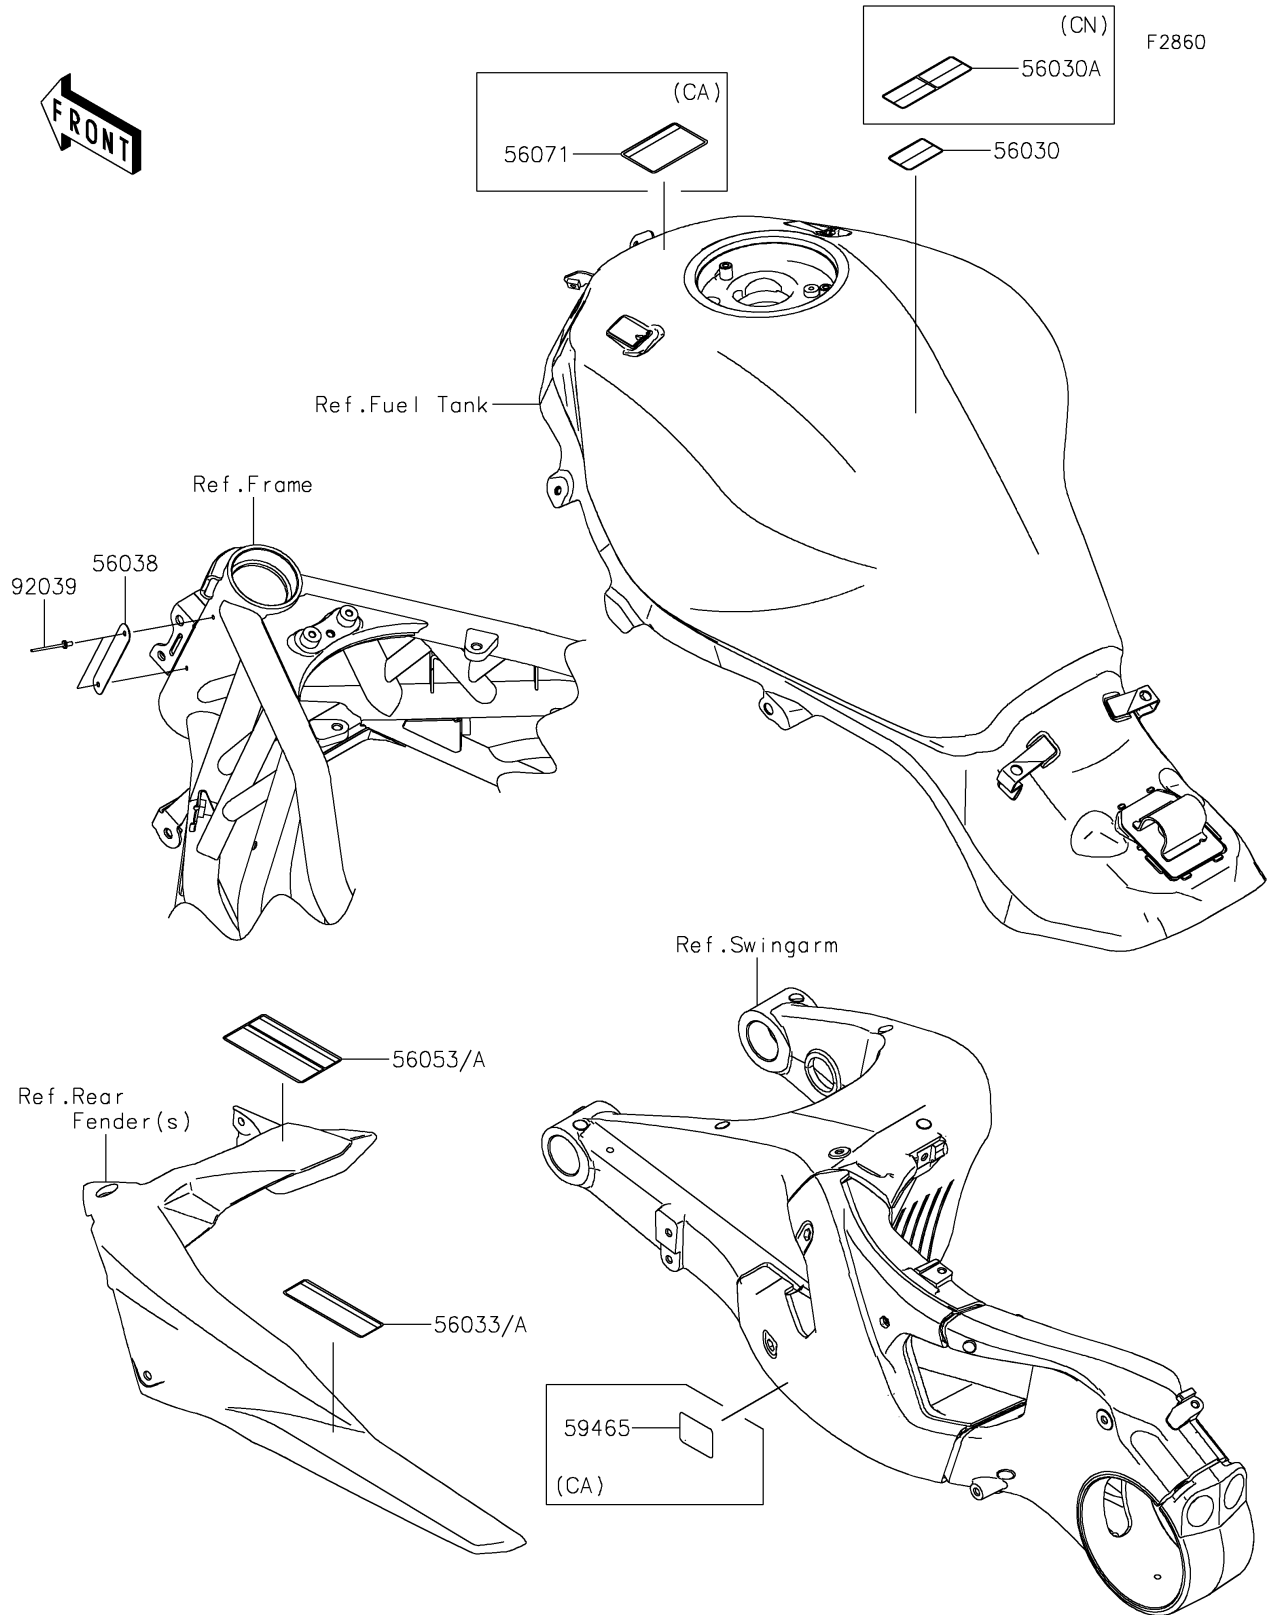

2020 Ninja H2™ SX SE+ PARTS DIAGRAM

Labels

2020 Ninja H2™ SX SE+ PARTS LIST

Labels

ITEM NAME	PART NUMBER	QUANTITY
LABEL,GASOLINE (Ref # 56030)	56030-0357	1
LABEL,GASOLINE (Ref # 56030A)	56030-0358	1
LABEL-MANUAL,CHAIN (Ref # 56033)	56033-0927	1
LABEL-MANUAL,CHAIN (Ref # 56033A)	56033-0935	1
LABEL-BRAND,KAWASAKI (Ref # 56038)	56038-1054	1
LABEL-SPECIFICATION,TIRE&LOAD (Ref # 56053)	56053-1566	1
LABEL-SPECIFICATION,TIRE&LOAD (Ref # 56053A)	56053-1570	1
LABEL-WARNING,EVAPO (Ref # 56071)	56071-0158	1
LABEL-CERTIFICATION,EVAPO (Ref # 59465)	59465-1911	1
RIVET (Ref # 92039)	92039-1105	1